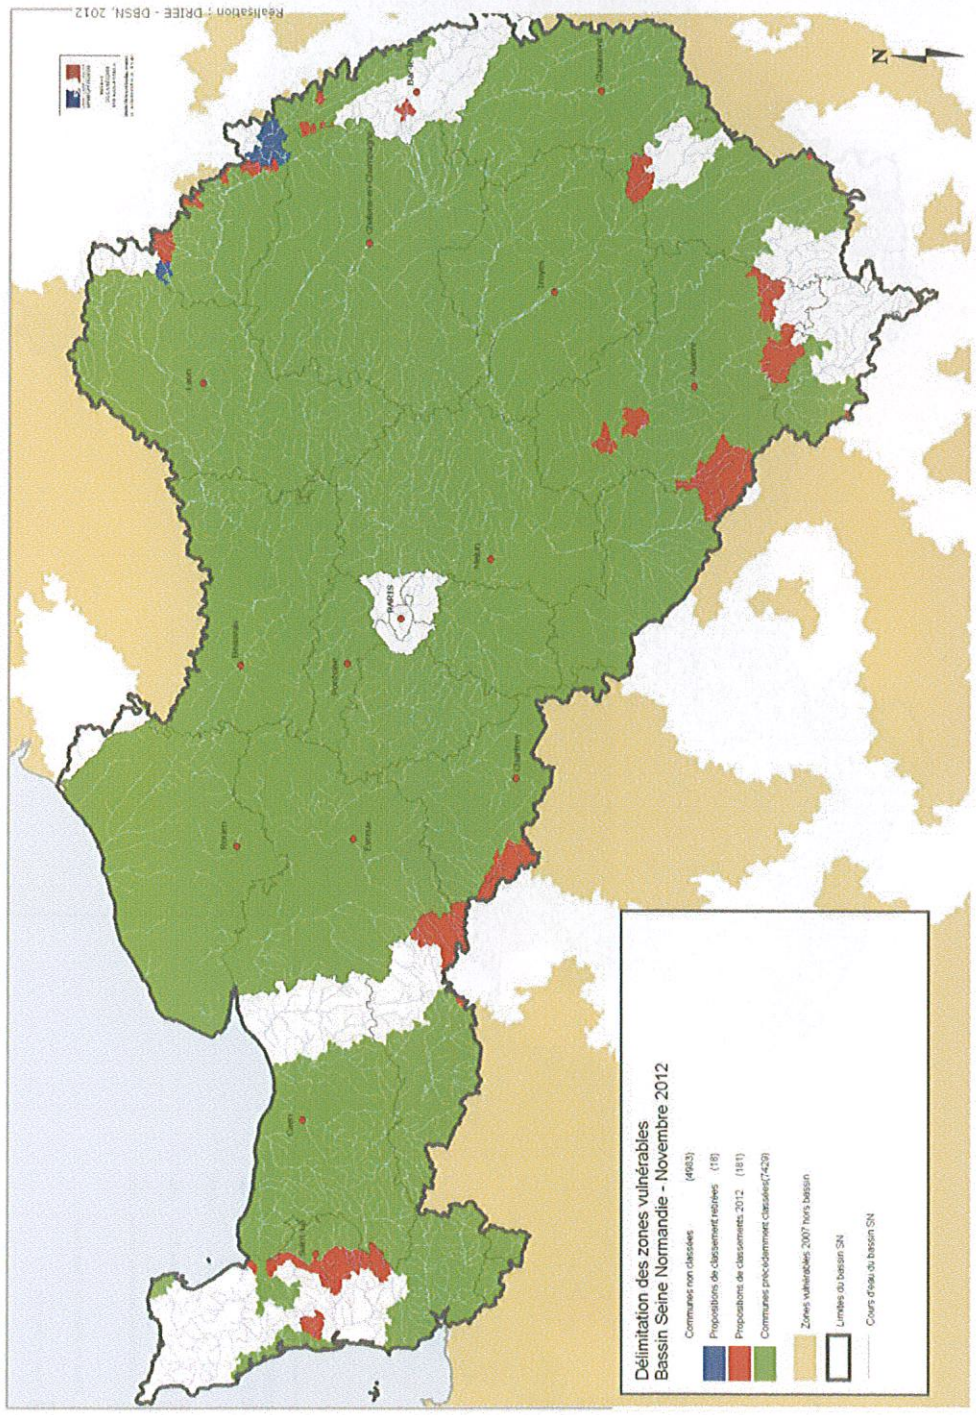

Le Comité de bassin

DELIBERE

Article unique :

Le Comité de bassin Seine-Normandie donne un avis favorable au projet de révision des zones vulnérables.

**La Secrétaire
du comité de bassin**

Michèle ROUSSEAU

**Le Président
du comité de bassin**

André SANTINI

Projet final de délimitation des zones vulnérables du bassin Seine Normandie

Liste des 181 communes nouvellement proposées au classement en zone vulnérable